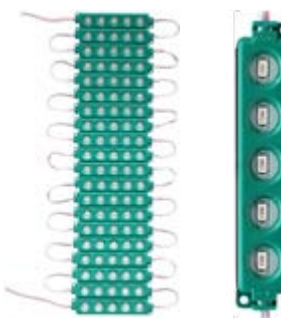

CLAVE: LA-CHC50505*

TIRA TIPO CHIP CON 5 LED TIPO ENCAPSULADO.

LA-CHC50505B	AZUL
LA-CHC50505C	BLANCO
LA-CHC50505G	VERDE
LA-CHC50505P	MORADO
LA-CHC50505PK	ROSA
LA-CHC50505R	ROJO
LA-CHC50505Y	AMARILLO

UNIDAD: JUEGO
MASTER: 60