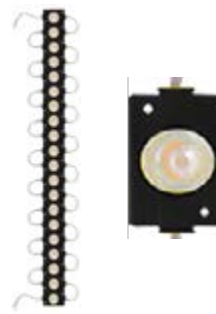

CLAVE: LA-CHS1*

TIRA TIPO CHIP TIPO SOMBRERO CON 1 LED.

LA-CHS17	7 COLORES
LA-CHS1B	AZUL
LA-CHS1C	BLANCO
LA-CHS1G	VERDE
LA-CHS1P	MORADO
LA-CHS1R	ROJO
LA-CHS1Y	AMARILLO

UNIDAD: JUEGO
MASTER: 100