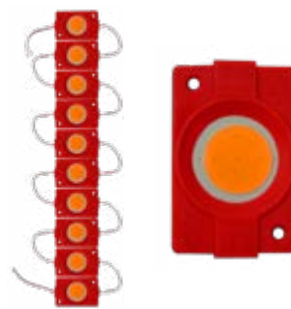

CLAVE: LA-CCHR1R
TIRA TIPO CHIP REDONDO CON 1
LED COB ROJO.

UNIDAD: JUEGO
MASTER: 200