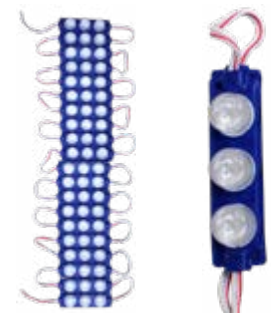

UNIDAD: JUEGO
MASTER: 60

CLAVE: LA-CHS1*

TIRA TIPO CHIP TIPO SOMBRERO CON 1 LED.

LA-CHS17	7 COLORES
LA-CHS1B	AZUL
LA-CHS1C	BLANCO
LA-CHS1G	VERDE
LA-CHS1P	MORADO
LA-CHS1R	ROJO
LA-CHS1Y	AMARILLO

UNIDAD: JUEGO
MASTER: 100