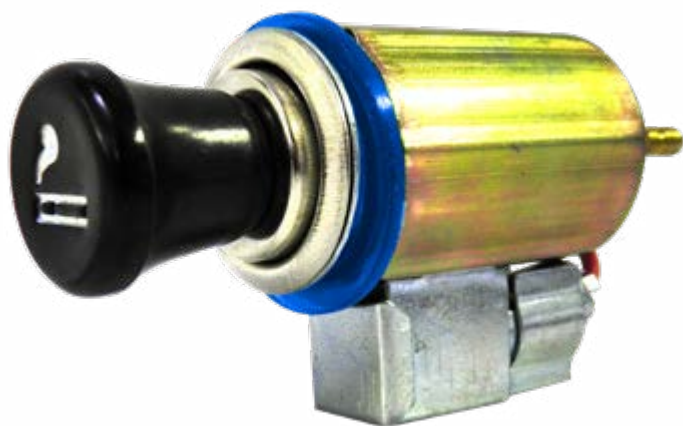

INTERIOR

EN-550BL
ENCENDEDOR AUTOMOTRIZ
UNIVERSAL CON LUZ AZUL.

CLAVE: EN-510
ENCENDEDOR AUTOMOTRIZ
UNIVERSAL SIN LUZ.

UNIDAD: PIEZA
MASTER: 192

CLAVE: EN-512
REPUESTO DE ENCENDEDOR
UNIVERSAL.

UNIDAD: PIEZA
MASTER: 192