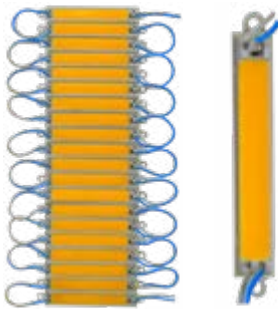

UNIDAD: PIEZA
MASTER: 100

CLAVE: LA-AT9
LÁMPARA DE PILAS CON 9 LEDS
BLANCOS Y TRIPIÉ, COLORES
SURTIDOS.

UNIDAD: PIEZA
MASTER: 72

CLAVE: LA-C148C
BARRAS DE LED COB DE 14 CM Y 8 W
BLANCO.

MEDIDAS: 14 CM
UNIDAD: PAR
MASTER: 96