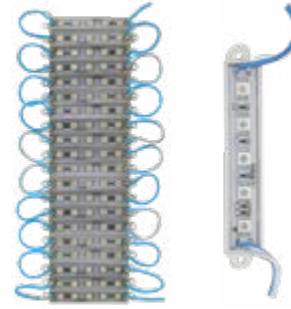

CLAVE: LA-CH50505*

TIRA TIPO CHIP CON 5 LEDS 5050.

LA-CH50505B	AZUL
LA-CH50505C	BLANCO
LA-CH50505G	VERDE
LA-CH50505R	ROJO
LA-CH50505Y	AMARILLO

UNIDAD: JUEGO
MASTER: 60