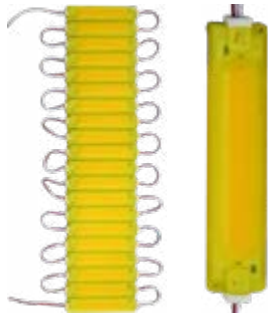

CLAVE: LA-CH57301*

TIRA TIPO CHIP CON 9 LEDS 5730.

LA-CH57301B	AZUL
LA-CH57301C	BLANCO
LA-CH57301G	VERDE
LA-CH57301P	MORADO
LA-CH57301R	ROJO
LA-CH57301Y	AMARILLO

UNIDAD: JUEGO
MASTER: 100