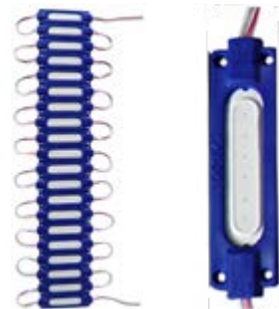

CLAVE: LA-CCHG*
TIRA TIPO CHIP CON LED COB DE 7X2
CM.

LA-CCHGB AZUL
LA-CCHGC BLANCO
LA-CCHGG VERDE
LA-CCHGPK ROSA
LA-CCHGP MORADO
LA-CCHGR ROJO
LA-CCHGY AMARILLO

UNIDAD: JUEGO
MASTER: 150