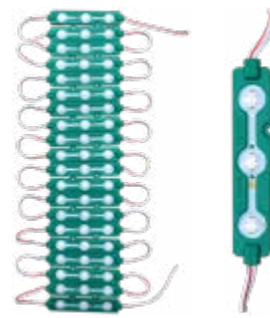

UNIDAD: JUEGO
MASTER: 150

CLAVE: LA-CH57301*

TIRA TIPO CHIP CON 9 LEDS 5730.

LA-CH57301B	AZUL
LA-CH57301C	BLANCO
LA-CH57301G	VERDE
LA-CH57301P	MORADO
LA-CH57301R	ROJO
LA-CH57301Y	AMARILLO

UNIDAD: JUEGO
MASTER: 100