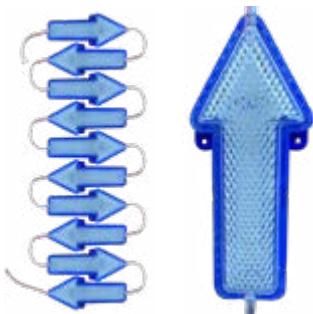

CLAVE: LA-CHF18*

TIRA TIPO FLECHA CON 18 LEDS.

LA-CHF18B	AZUL
LA-CHF18C	BLANCO
LA-CHF18G	VERDE
LA-CHF18R	ROJO
LA-CHF18Y	AMARILLO

UNIDAD: JUEGO
MASTER: 60