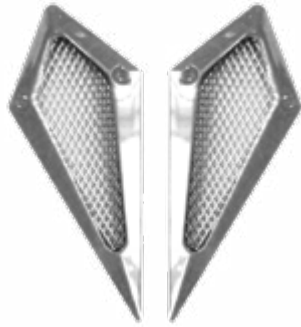

CLAVE: TOM-141C

TOMA DE AIRE CHICA 6 PIEZAS CROMO.

UNIDAD: JUEGO
MASTER: 48